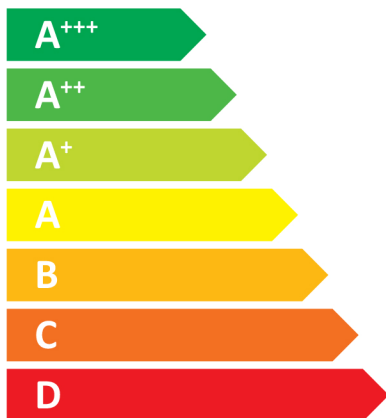

**ENERG**  
енергия · ενεργεια

Mytherm

TH P 20

**20 kW**