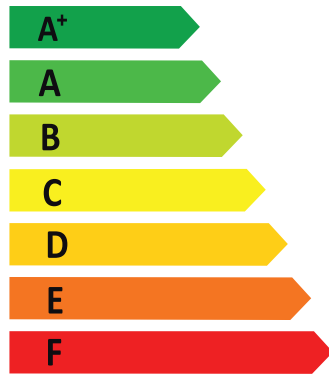

ENERG Y IJA
енергия · ενεργεια IE IA

Αναγνωριστικό Μοντέλου: 150 L

B

50 W

135 L

2017

812/2013