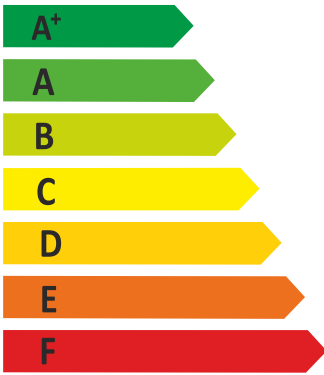

ENERG

енергия · ενεργεια

Y

IJA

IE

IA

Αναγνωριστικό Μοντέλου: 160 L

47 W