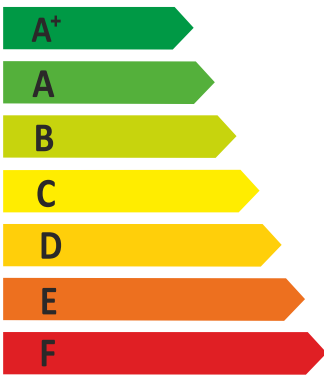

# ENERG

енергия · ενεργεια

Y

IJA

IE

IA

Αναγνωριστικό Μοντέλου: 200 L

**72 W**