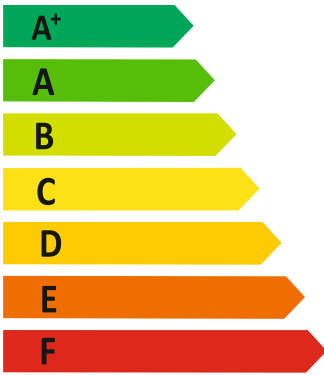

ENERG

енергия · ενεργεια

Y

IJA

IE

IA

Αναγνωριστικό Μοντέλου: MATRIX 120

45 W