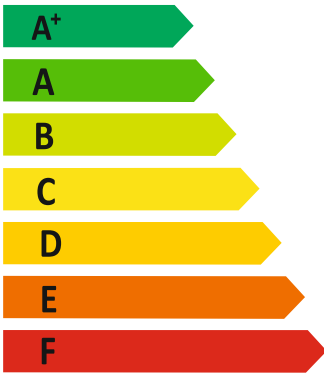

ENERG

енергия · ενεργεια

Y

IJA

IE

IA

Αναγνωριστικό Μοντέλου: MATRIX 250

90W