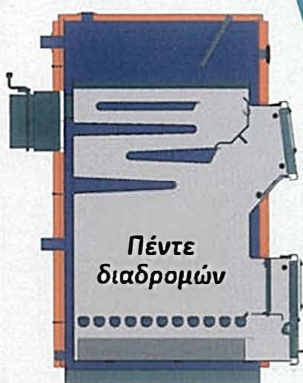

Mytherm

Industry of Energy Systems

Ο τύπος **MW Pro** είναι ένας σύγχρονος λέβητας ξύλου **πέντε διαδρομών**, σχεδιασμένος για υψηλή απόδοση, οικονομία, χαμηλούς ρύπους, φιλικός προς το περιβάλλον και με αντοχή στο χρόνο. Είναι κατάλληλος για καύση ξύλου αλλά και **pellet** - βιομάζα μετά την τοποθέτηση του ανάλογου καυστήρα.

Διαθέτει μεγάλο θάλαμο καύσης βελτιστοποίησης κατά τον τρόπο αυτό τις συνθήκες καύσης. Η ανοιγόμενη πόρτα παρέχει εύκολη πρόσβαση στον χώρο καύσης και ευκολία στο **service**.

Τα υλικά κατασκευής του ξυλολέβητα είναι υψηλής ποιότητας και αντοχής πιστοποιημένα χαλυβδοελάσματα για μεγιστοποίηση της απόδοσης και επίτευξη ενός οικονομικότερου τρόπου θέρμανσης.