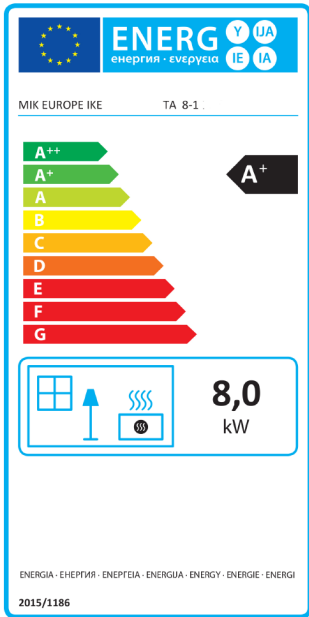

ANGELA TA

8-40 kW/h

**ΣΟΜΠΑ
ΑΕΡΑ
PELLET**

CE

ΣΟΜΠΑ ΑΕΡΑ PELLETT ANGELA TA

Η σόμπα pellet αέρα ANGELA θερμαίνει ένα ή περισσότερους χώρους οικονομικά και γρήγορα.

Επιλέξτε ένα μοντέλο αερόσομπας pellet ANGELA που να καλύπτει τις ανάγκες σας και αφήστε τα υπόλοιπα σ' αυτήν, με ό,τι καλύτερο έχει να προσφέρει η σύγχρονη τεχνολογία κατασκευής της. Είναι εξοπλισμένη με όλα τα απαραίτητα ηλεκτρονικά και ηλεκτρικά συστήματα λειτουργίας και ασφάλειας παρέχοντας ομοίμορφη θέρμανση σε όλο το χώρο. Κατασκευάζεται από υψηλής αντοχής πιστοποιημένα υλικά για υψηλή απόδοση και μεγάλη αντοχή στο χρόνο (υψηλής αντοχής χαλυβδοελάσματα, ηλεκτρικά και ηλεκτρονικά εξαρτήματα ιταλικής κατασκευής).

Είναι ενεργειακής ταυτότητας A+ και καθόλα εναρμονισμένη με τους νέους ευρωπαϊκούς κανονισμούς εκπομπών ρύπων για ασφαλή και οικονομική λειτουργία και χαμηλό ενεργειακό αποτύπωμα.

Αυτόματη ρύθμιση του αέρα καύσης, συναρτήσε της θερμοκρασίας καυσαερίων και χώρου για μέγιστη οικονομία, απόδοση, μείωση ρύπων καθώς και μείωση των αναγκών για service ελέγχοντας on time την παροχή του αέρα για ασφαλή και οικονομική καύση.

Είναι εγγυημένα η καλύτερη σε απόδοση και οικονομία σόμπα pellet αέρα της αγοράς.

Παραδίδεται σε τρία βασικά χρώματα: μπορντό, γκρι και μπεζ. Κατόπιν παραγγελίας διατίθεται σε όλους τους χρωματισμούς RAL.