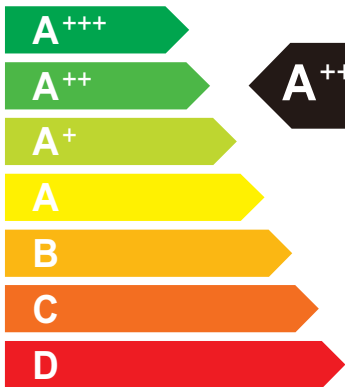

# ENERG

енергия · ενέργεια

SHOGUN

SG-M081-A5

55°C

35°C

- dB

56 dB

■ 04  
■ **06**  
■ 07  
kW

■ 05  
■ **06**  
■ 08  
kW