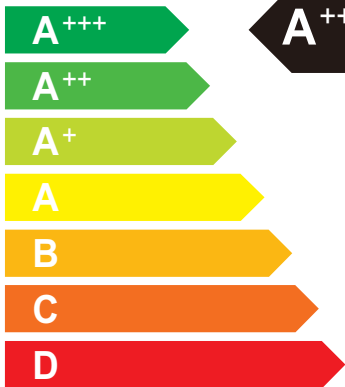

ENERG

енергия · ενέργεια

SHOGUN

SG-M161-A5

55°C

35°C

A+++

A+++