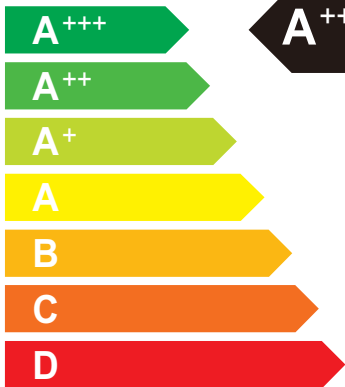

ENERG

енергия · ενέργεια

SHOGUN

SG-M163-A5

55°C

35°C

A+++

A+++