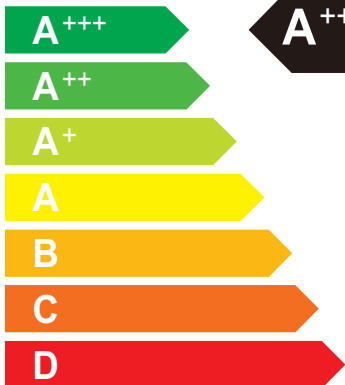

ENERG

енергия · ενέργεια

SHOGUN

SG-M191-A5

55°C

35°C

A+++

A+++