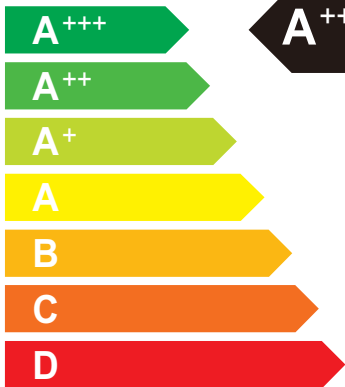

ENERG

енергия · ενέργεια

SHOGUN

SG-M193-A5

55°C

35°C

A+++

A+++