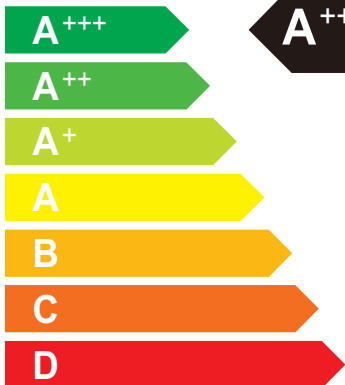

ENERG

енергия · ενέργεια

SHOGUN

SG-M233-A5

55°C

35°C

A+++

A+++

- dB

65 dB

■ 14
■ **16**
■ 18
kW

■ 16
■ **17**
■ 19
kW